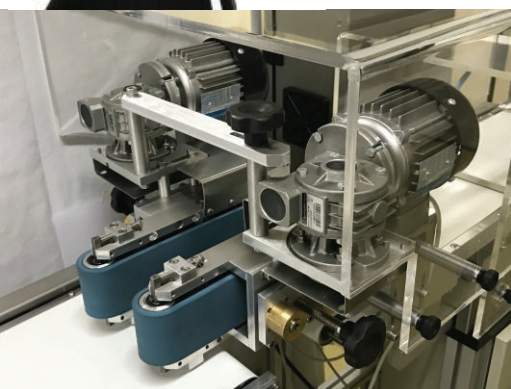

TECNOLOGIA EM BALANÇA CHECKADORA DE PESO DINÂMICA

*A GEOS Balanças apresenta o Transferidor de Produto entre máquinas e esteiras*

## SIDE GRIP GEOS

TRANSPORTE O SEU PRODUTO ENTRE MÁQUINAS E ESTEIRAS COM QUALIDADE, RAPIDEZ E SEGURANÇA

Ideal para transportar produto que tenha pequena área de base e considerável altura

Permite a impressão por jato de tinta na parte inferior (fundo) do produto

Possibilita a impressão em embalagem redonda num ponto determinado sem provocar distorção

Cadencia produto entre esteiras, aumentando ou diminuindo a velocidade e a distância entre produtos.

ENTRE EM CONTATO CONOSCO PARA MAIS INFORMAÇÕES