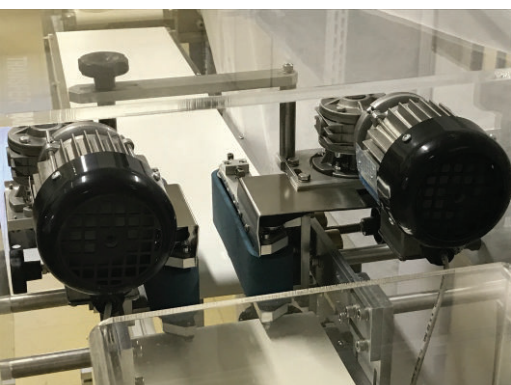

TECNOLOGIA EM BALANÇA CHECKADORA DE PESO DINÂMICA

*A GEOS Balanças apresenta o Transferidor de Produto entre máquinas e esteiras*

## SIDE GRIP GEOS

TRANSPORTE O SEU PRODUTO ENTRE MÁQUINAS E ESTEIRAS COM QUALIDADE, RAPIDEZ E SEGURANÇA

Ideal para transportar produto que tenha pequena área de base e considerável altura

Permite a impressão por jato de tinta na parte inferior (fundo) do produto

Possibilita a impressão em embalagem redonda num ponto determinado sem provocar distorção

Cadencia produto entre esteiras, aumentando ou diminuindo a velocidade e a distância entre produtos.

ENTRE EM CONTATO CONOSCO PARA MAIS INFORMAÇÕES