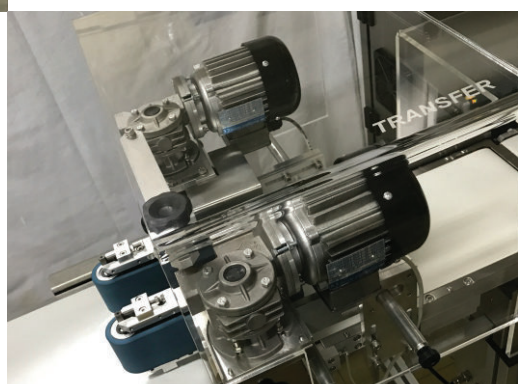

TECNOLOGIA EM BALANÇA CHECKADORA DE PESO DINÂMICA

*A GEOS Balanças apresenta o Transferidor de Produto entre máquinas e esteiras*

## SIDE GRIP GEOS

TRANSPORTE O SEU PRODUTO ENTRE MÁQUINAS E ESTEIRAS COM QUALIDADE, RAPIDEZ E SEGURANÇA

Ideal para transportar produto que tenha pequena área de base e considerável altura

Permite a impressão por jato de tinta na parte inferior (fundo) do produto

Possibilita a impressão em embalagem redonda num ponto determinado sem provocar distorção

Cadencia produto entre esteiras, aumentando ou diminuindo a velocidade e a distância entre produtos.

ENTRE EM CONTATO CONOSCO PARA MAIS INFORMAÇÕES