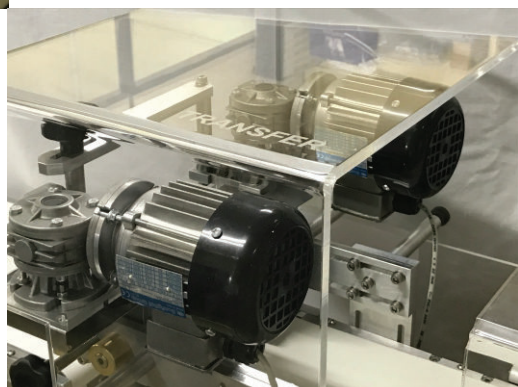

TECNOLOGIA EM BALANÇA CHECKADORA DE PESO DINÂMICA

*A GEOS Balanças apresenta o Transferidor de Produto entre máquinas e esteiras*

## SIDE GRIP GEOS

TRANSPORTE O SEU PRODUTO ENTRE MÁQUINAS E ESTEIRAS COM QUALIDADE, RAPIDEZ E SEGURANÇA

Ideal para transportar produto que tenha pequena área de base e considerável altura

Permite a impressão por jato de tinta na parte inferior (fundo) do produto

Possibilita a impressão em embalagem redonda num ponto determinado sem provocar distorção

Cadencia produto entre esteiras, aumentando ou diminuindo a velocidade e a distância entre produtos.

ENTRE EM CONTATO CONOSCO PARA MAIS INFORMAÇÕES